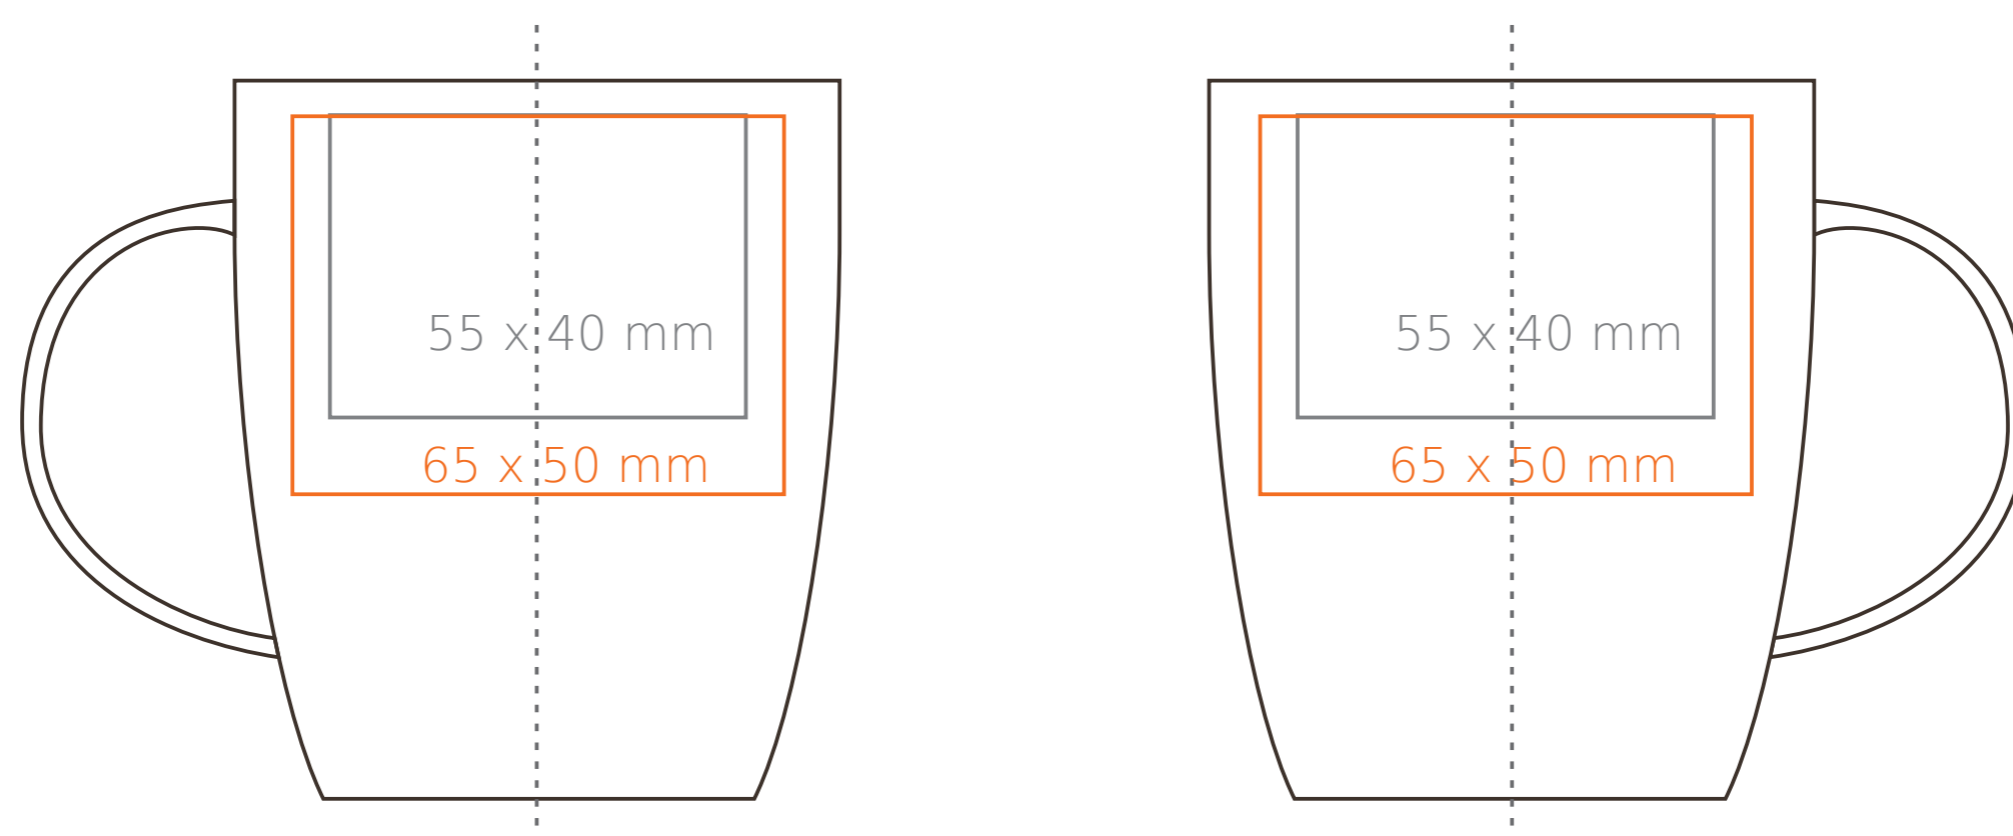

M/036 Mini Specta

280 ml / h: 94 mm / Ø 82 mm

Stampa sul manico	- 50 x 10 mm
Stampa interna	- 40 x 15 mm
Stampa sul fondo interno	- Ø 40 mm
Stampa sul fondo esterno	- Ø 40 mm

*Nel caso di progetti per la stampa a transfer oltre l'area di stampa standard, si prega di contattare il nostro ufficio commerciale.