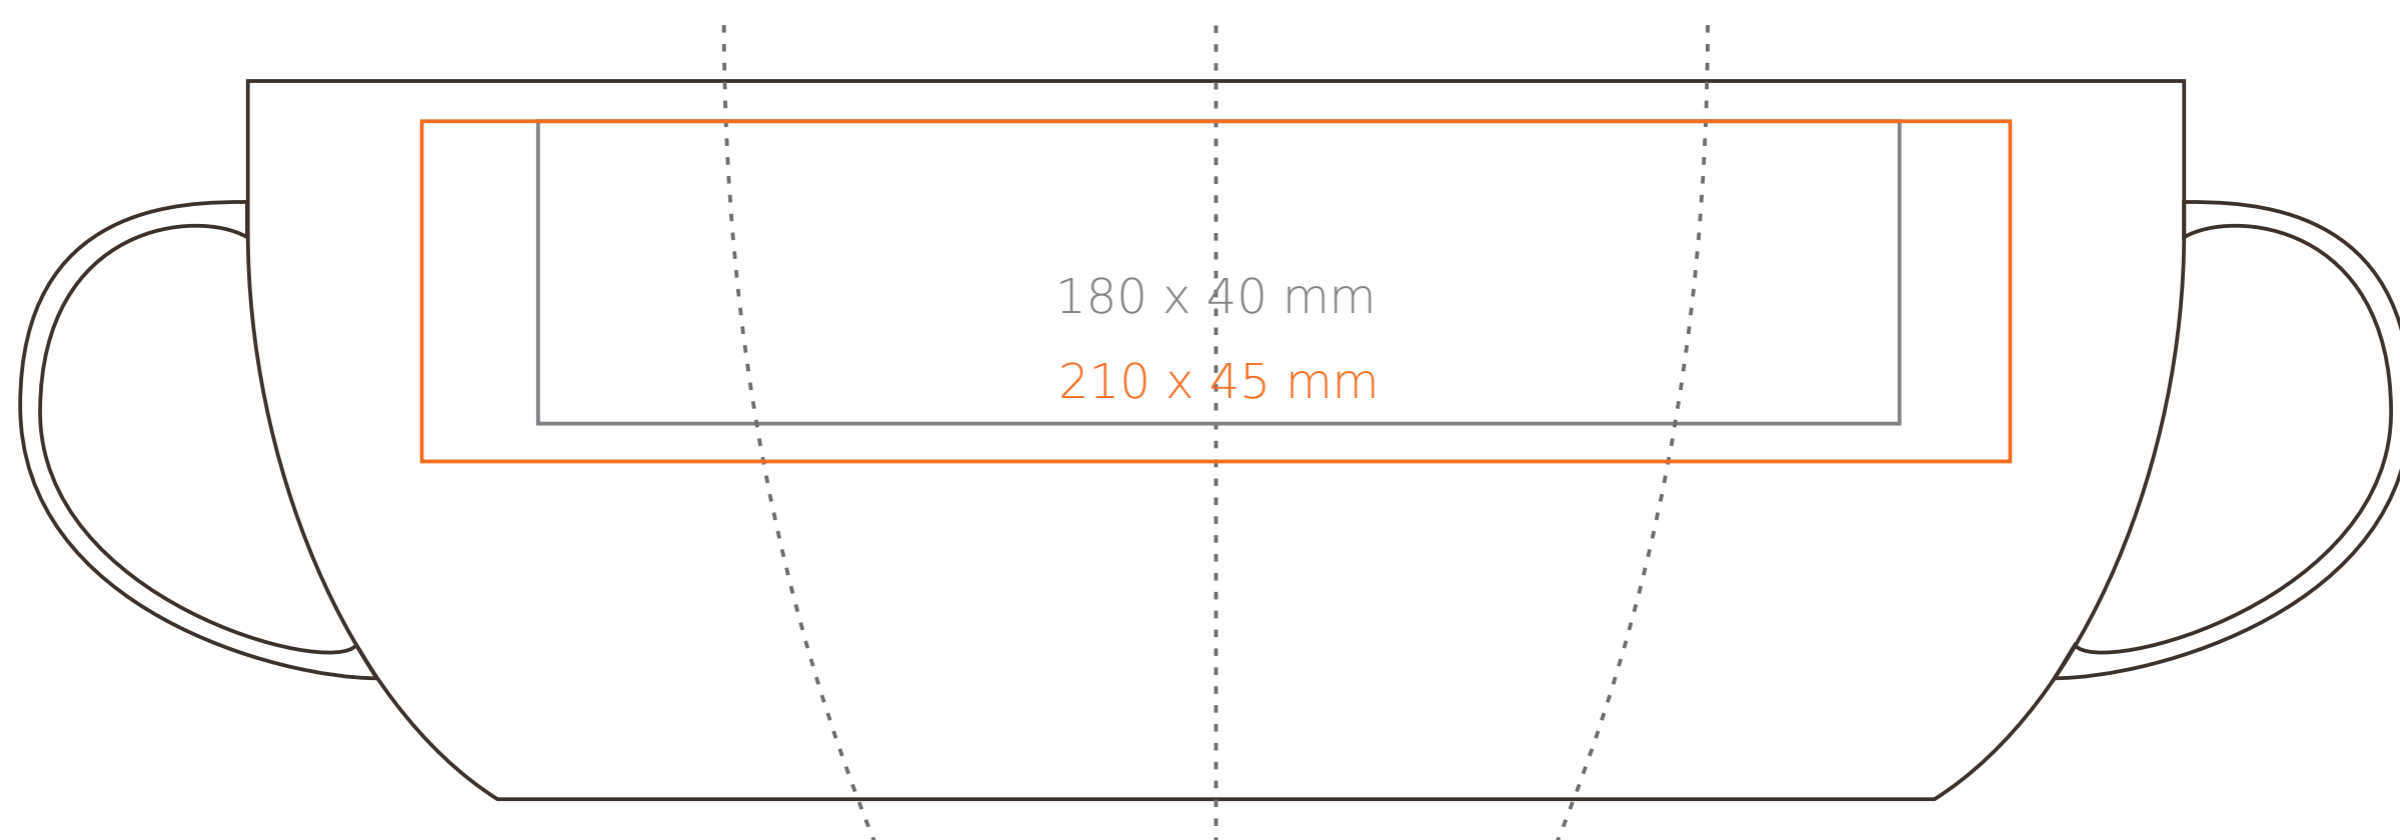

M/036 Mini Specta

280 ml / h: 94 mm / Ø 82 mm

Stampa sul manico	- 50 x 10 mm
Stampa interna	- 40 x 15 mm
Stampa sul fondo interno	- Ø 40 mm
Stampa sul fondo esterno	- Ø 40 mm

*Nel caso di progetti per la stampa a transfer oltre l'area di stampa standard, si prega di contattare il nostro ufficio commerciale.

[Come preparare il materiale di stampa?](#)

significato

- Stampa a Transfer
- Sensitive Touch
- Stampa Diretta