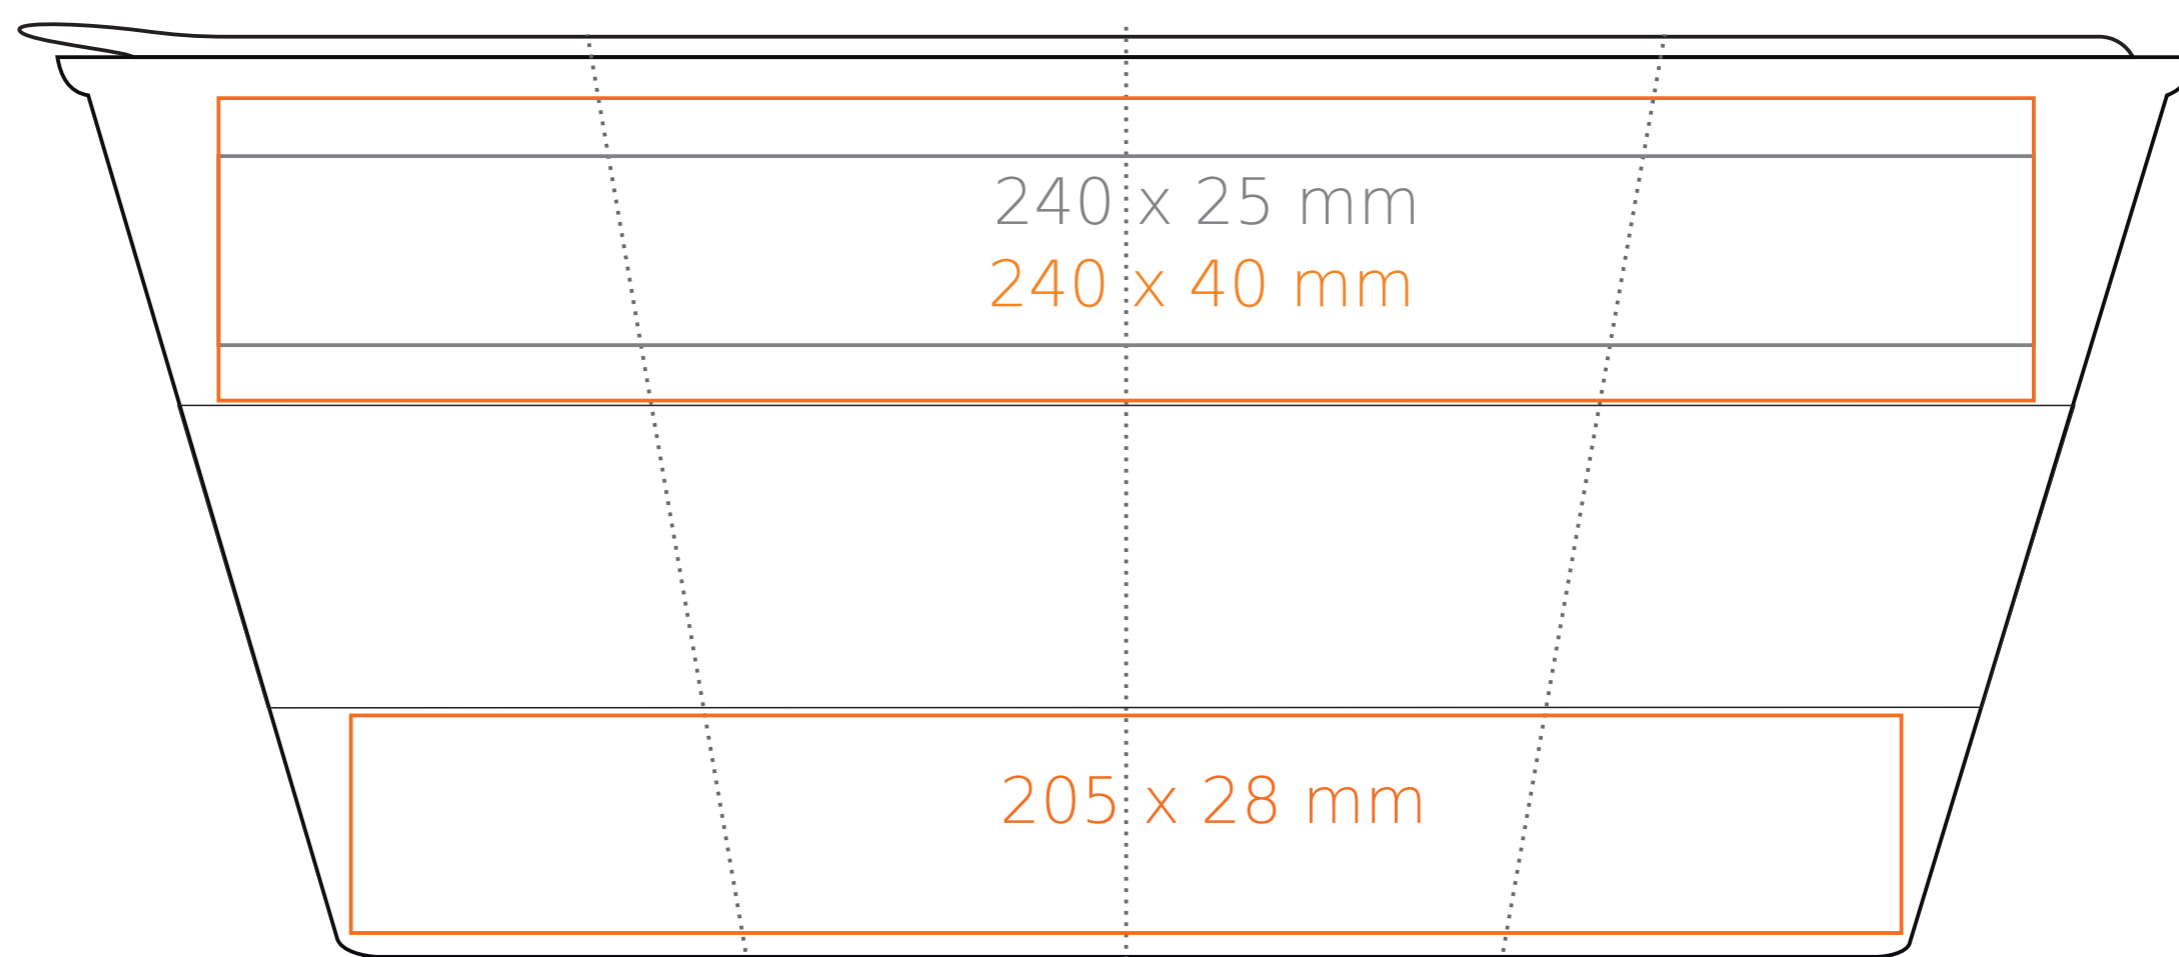

M/146 Coffe 2 Go Trend

350 ml / h: 119 mm / Ø 88 mm

lid Ø90 mm

Nadruk wewnątrz na ściance - 40 x 20 mm
Nadruk od spodu - Ø 35 mm

*Nel caso di progetti per la stampa a transfer oltre l'area di stampa standard, si prega di contattare il nostro ufficio commerciale.

[Come preparare il materiale di stampa?](#)

significato

- Stampa a Transfer
- Sensitive Touch
- Stampa Diretta