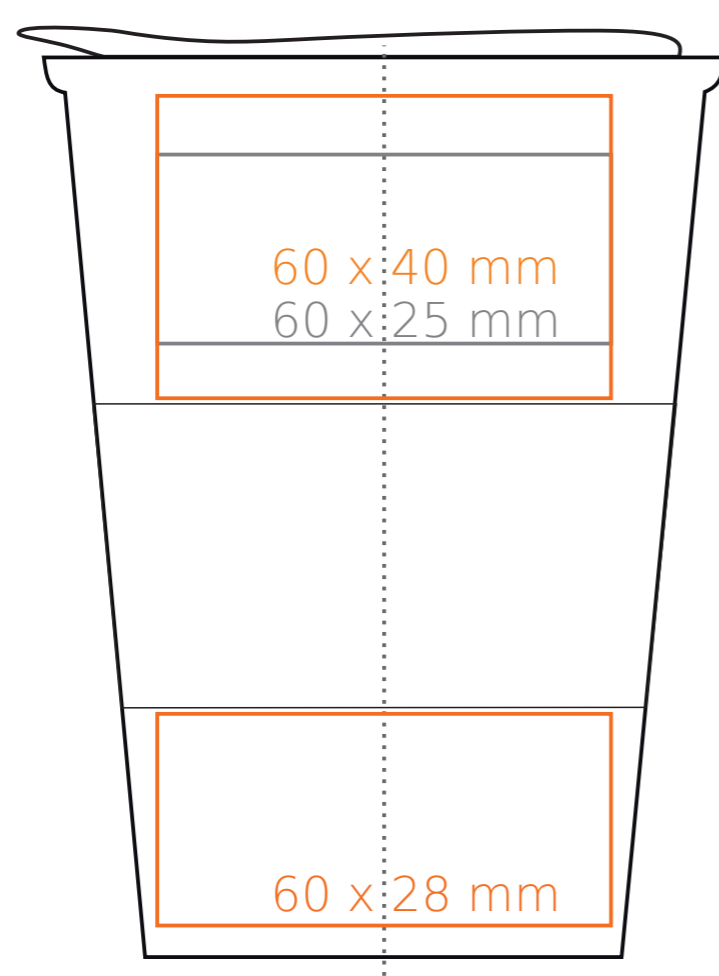

M/146 Coffe 2 Go Trend

350 ml / h: 119 mm / Ø 88 mm

lid Ø90 mm

Nadruk wewnątrz na ściance - 40 x 20 mm
Nadruk od spodu - Ø 35 mm

*Nel caso di progetti per la stampa a transfer oltre l'area di stampa standard, si prega di contattare il nostro ufficio commerciale.