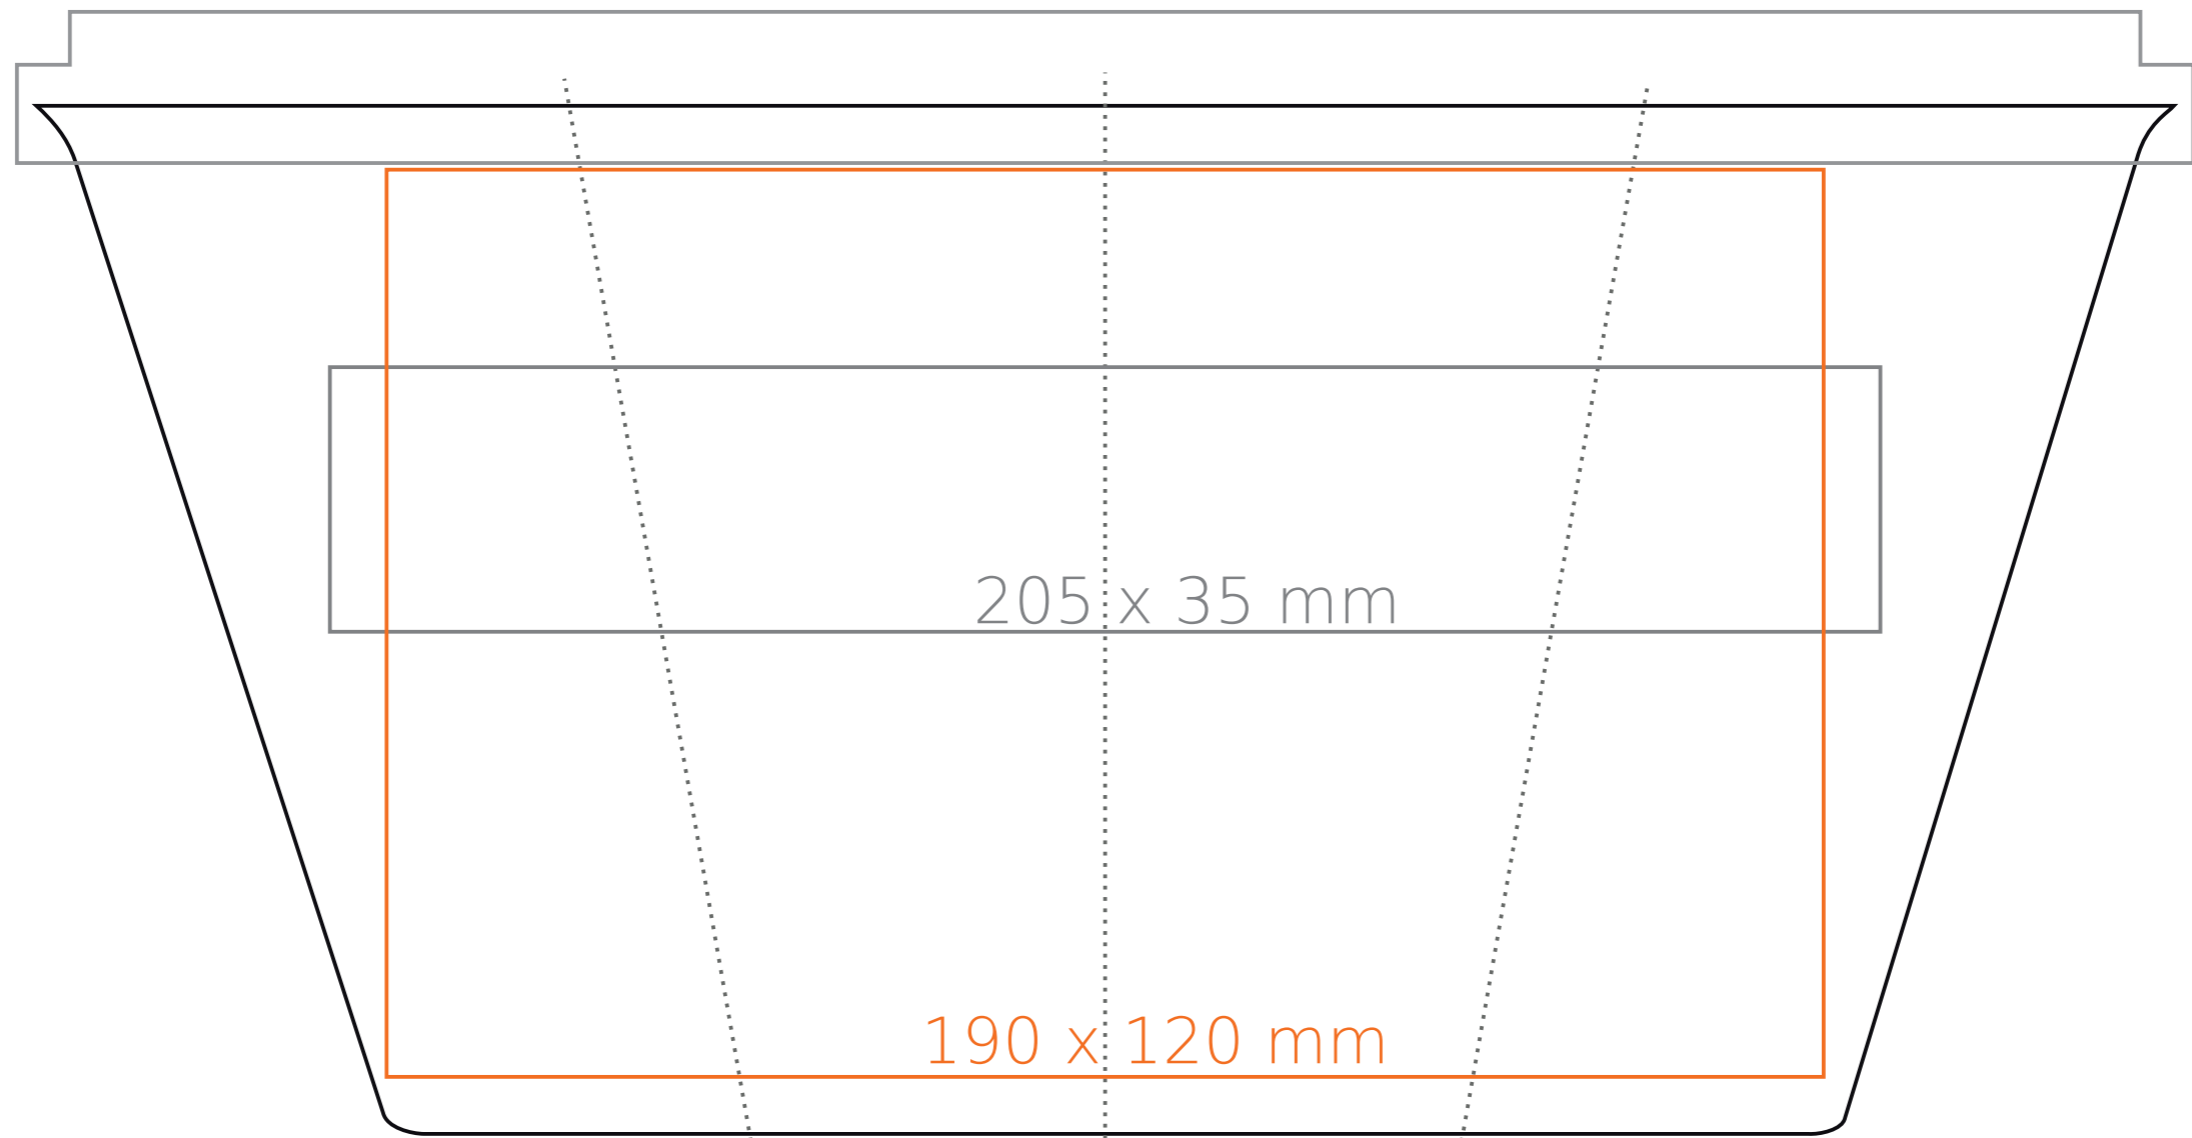

M/148 Freedom Lock

300 ml / h: 148 mm / Ø 90 mm

coperchio Ø 90 mm

*Nel caso di progetti per la stampa a transfer oltre l'area di stampa standard, si prega di contattare il nostro ufficio commerciale.

[Come preparare il materiale di stampa?](#)

significato

- Stampa a Transfer
- Sensitive Touch
- Stampa Diretta