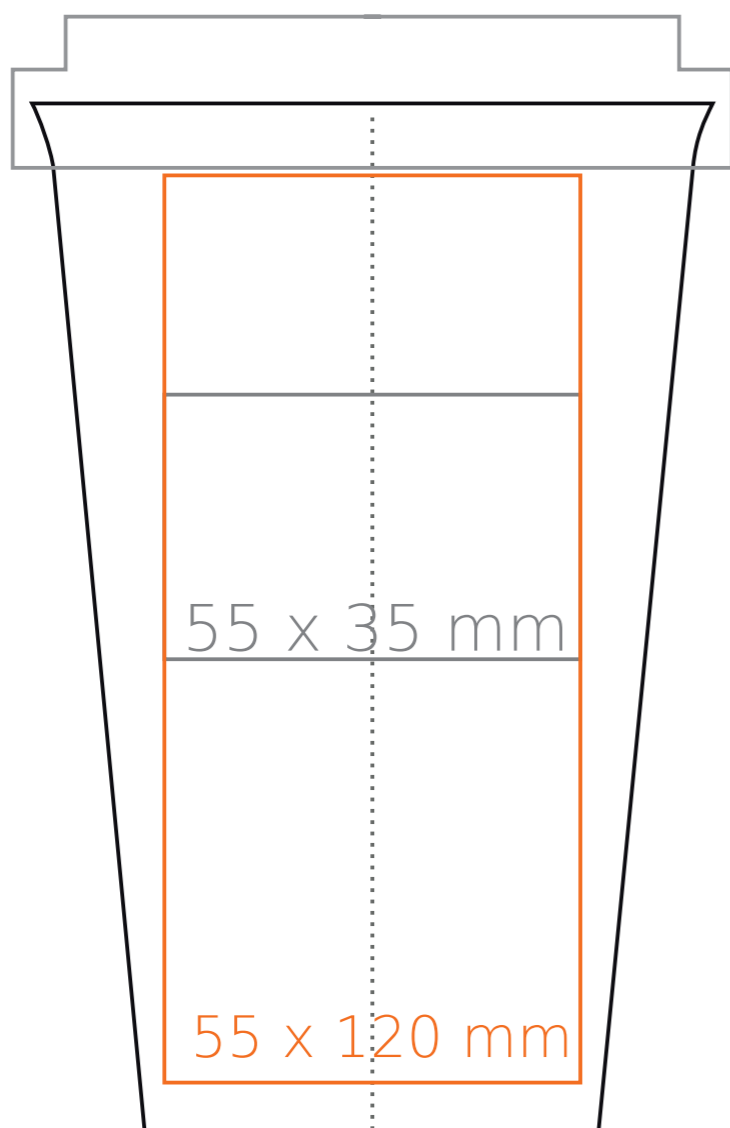

M/148 Freedom Lock

300 ml / h: 148 mm / Ø 90 mm

coperchio Ø 90 mm

*Nel caso di progetti per la stampa a transfer oltre l'area di stampa standard, si prega di contattare il nostro ufficio commerciale.

[Come preparare il materiale di stampa?](#)

significato

- Stampa a Transfer
- Sensitive Touch
- Stampa Diretta