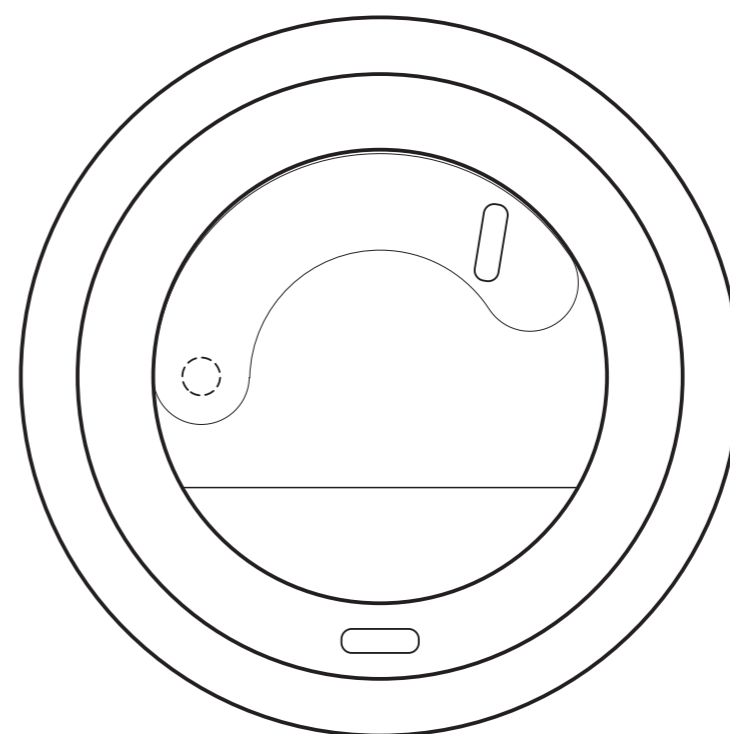

M/148 Freedom Lock

300 ml / h: 148 mm / Ø 90 mm

coperchio Ø 90 mm

*Nel caso di progetti per la stampa a transfer oltre l'area di stampa standard, si prega di contattare il nostro ufficio commerciale.

[Come preparare il materiale di stampa?](#)

significato

- Stampa a Transfer
- Sensitive Touch
- Stampa Diretta